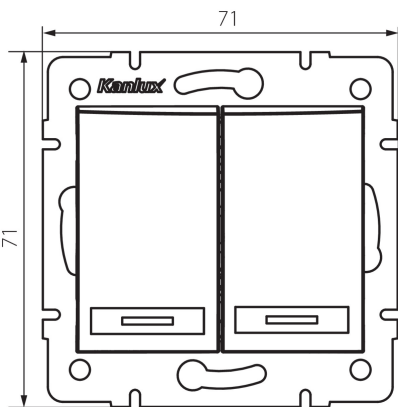

24834 DOMO 01-1023-243 sr

електророз'єм подвійний з LED

5905339248343

ЗАГАЛЬНІ ДАНІ:

Колір: срібний

Місце монтажу: для вбудовування в стіні

Підсвічування: так

Ширина (мм): 71

Висота (мм): 71

Średnica puszki montażowej: 60

Głębokość montażu: 25

ТЕХНІЧНІ ХАРАКТЕРИСТИКИ:

Номинальна напруга (V): 250 AC

Матеріал: PC

Materiał styków: CuSn94

Тип затиску: Швидкокорознімне з'єднання

Вага нетто одиниці [г]: 82

Граматура [г]: 95.75

Довжина споживчої упаковки [см]: 10

Ширина споживчої упаковки [см]: 4.5

Висота споживчої упаковки [см]: 14

Вага коробки [кг]: 11.49

Ширина коробки [см]: 25.5

Висота коробки [см]: 32

Довжина коробки [см]: 44

Обсяг коробки [м³]: 0.035904

24834 DOMO 01-1023-243 sr

електророз'єм подвійний з LED