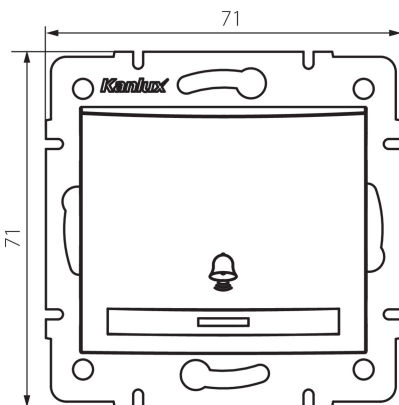

### ЗАГАЛЬНІ ДАНІ:

**Колір:** срібний

**Місце монтажу:** для вбудовування в стіні

**Підсвічування:** Не застосовується

**Ширина (мм):** 71

**Висота (мм):** 71

**Średnica puszki montażowej:** 60

**Głębokość montażu:** 25