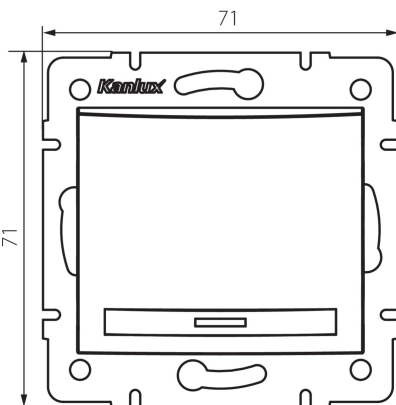

### ЗАГАЛЬНІ ДАНІ:

**Колір:** срібний

**Місце монтажу:** для вбудовування в стіні

**Підсвічування:** Не застосовується

**Ширина (мм):** 71

**Висота (мм):** 71

**Średnica puszki montażowej:** 60

**Głębokość montażu:** 25

### ТЕХНІЧНІ ХАРАКТЕРИСТИКИ:

**Номинальна напруга (V):** 250 AC

**Матеріал:** PC

**Materiał styków:** CuSn94

**Тип затиску:** Швидкокорознімне з'єднання

**Матеріал:** PC

**Кількість важелів:** 1

**Номинальний струм (A):** 10