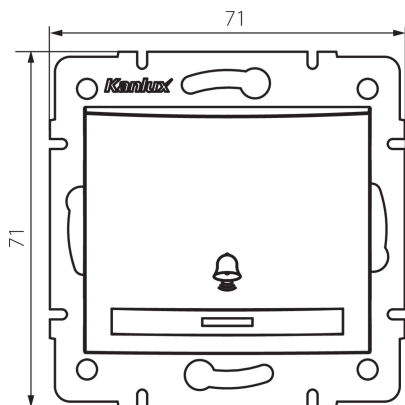

24839 DOMO 01-1080-243 sr

Замикає вимикач «дзвінок» з світлодіодом

5905339248398

ЗАГАЛЬНІ ДАНІ:

Колір: срібний

Місце монтажу: для вбудовування в стіні

Підсвічування: так

Ширина (мм): 71

Висота (мм): 71

Średnica puszki montażowej: 60

Głębokość montażu: 25

ТЕХНІЧНІ ХАРАКТЕРИСТИКИ:

Номинальна напруга (V): 250 AC

Матеріал: PC

Materiał styków: CuSn94

Тип затиску: Швидкокорознімне з'єднання

Вага нетто одиниці [г]: 78

Граматура [г]: 91.75

Довжина споживчої упаковки [см]: 10

Ширина споживчої упаковки [см]: 4

Висота споживчої упаковки [см]: 14

Вага коробки [кг]: 11.01

Ширина коробки [см]: 25.5

Висота коробки [см]: 32

Довжина коробки [см]: 44

Обсяг коробки [м³]: 0.035904

24839 DOMO 01-1080-243 sr

Замикає вимикач «дзвінок» з світлодіодом