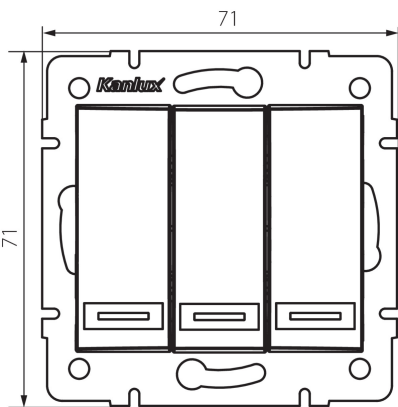

24840 DOMO 01-1090-243 sr

Потрійний вимикач

5905339248404

ЗАГАЛЬНІ ДАНІ:

Колір: срібний

Місце монтажу: для вбудовування в стіні

Підсвічування: Не застосовується

Ширина (мм): 71

Висота (мм): 71

Średnica puszki montażowej: 60

Głębokość montażu: 25

ТЕХНІЧНІ ХАРАКТЕРИСТИКИ:

Номинальна напруга (V): 250 AC

Матеріал: PC

Materiał styków: CuSn94

Тип затиску: Швидкокорознімне з'єднання

Матеріал: PC

Кількість важелів: 3

Номинальний струм (A): 10

Ступінь IP: 20

ДАНІ ЛОГІСТИКИ:

Як упаковано: 10

Кількість штук в проміжній упаковці: 10

Кількість штук у груповій упаковці: 120

Вага нетто одиниці [г]: 80

Граматура [г]: 93.83

Довжина споживчої упаковки [см]: 9

Ширина споживчої упаковки [см]: 5

Висота споживчої упаковки [см]: 14

Вага коробки [кг]: 11.2596

Ширина коробки [см]: 25.5

Висота коробки [см]: 32