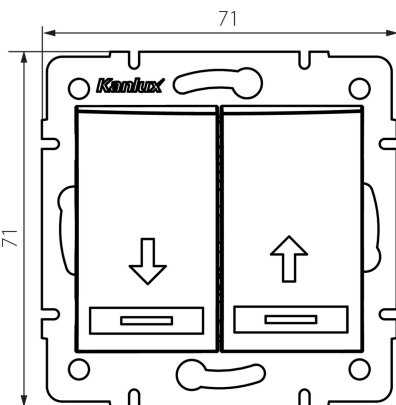

24841 DOMO 01-1100-243 sr

жалюзевий перехідник

5905339248411

ЗАГАЛЬНІ ДАНІ:

Колір: срібний

Місце монтажу: для вбудовування в стіні

Підсвічування: Не застосовується

Ширина (мм): 71

Висота (мм): 71

Średnica puszki montażowej: 60

Głębokość montażu: 25

ТЕХНІЧНІ ХАРАКТЕРИСТИКИ:

Номинальна напруга (V): 250 AC

Матеріал: PC

Materiał styków: CuSn94

Тип затиску: Швидкокорознімне з'єднання

Матеріал: PC

Кількість важелів: 2

Номинальний струм (A): 10

Ступінь IP: 20

ДАНІ ЛОГІСТИКИ:

Як упаковано: 10

Кількість штук в проміжній упаковці: 10

Кількість штук у груповій упаковці: 120

Вага нетто одиниці [г]: 78

Граматура [г]: 93.83

Довжина споживчої упаковки [см]: 9

Ширина споживчої упаковки [см]: 5

Висота споживчої упаковки [см]: 14

Вага коробки [кг]: 11.2596

Ширина коробки [см]: 25.5

Висота коробки [см]: 32