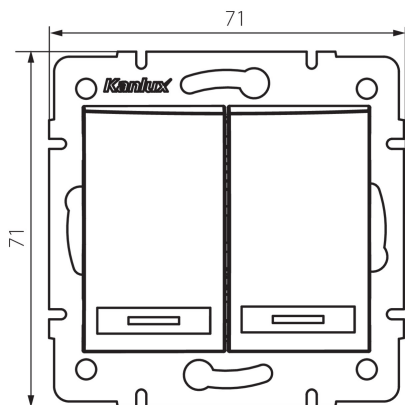

24843 DOMO 01-1120-243 sr

свічковий двогрупний роз'єм з LED

5905339248435

ЗАГАЛЬНІ ДАНІ:

Колір: срібний
Місце монтажу: для вбудовування в стіні
Підсвічування: так
Ширина (мм): 71
Висота (мм): 71
Średnica puszki montażowej: 60
Głębokość montażu: 25

ТЕХНІЧНІ ХАРАКТЕРИСТИКИ:

Номинальна напруга (V): 250 AC
Матеріал: PC
Materiał styków: CuSn94
Тип затиску: Швидкокорознімне з'єднання
Матеріал: PC
Кількість важелів: 2
Номинальний струм (A): 10
Ступінь IP: 20

ДАНІ ЛОГІСТИКИ:

Як упаковано: 10
Кількість штук в проміжній упаковці: 10
Кількість штук у груповій упаковці: 120
Вага нетто одиниці [г]: 82
Граматура [г]: 95.67
Довжина споживчої упаковки [см]: 10
Ширина споживчої упаковки [см]: 4
Висота споживчої упаковки [см]: 14
Вага коробки [кг]: 11.4804
Ширина коробки [см]: 25.5
Висота коробки [см]: 32
Довжина коробки [см]: 44
Обсяг коробки [м³]: 0.035904