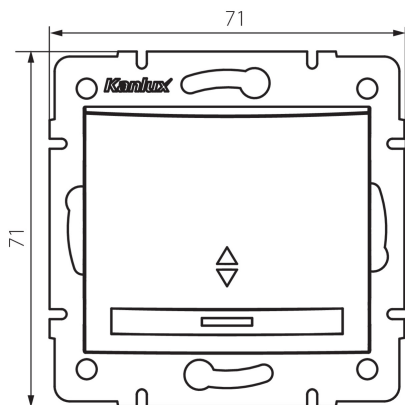

24845 DOMO 01-1140-243 sr

Світлодіодна сходовий вимикач

5905339248459

ЗАГАЛЬНІ ДАНІ:

Колір: срібний

Місце монтажу: для вбудовування в стіні

Підсвічування: так

Ширина (мм): 71

Висота (мм): 71

Średnica puszki montażowej: 60

Głębokość montażu: 25

ТЕХНІЧНІ ХАРАКТЕРИСТИКИ:

Номинальна напруга (V): 250 AC

Матеріал: PC

Materiał styków: CuSn94

Тип затиску: Швидкокорознімне з'єднання

Матеріал: PC

Кількість важелів: 1

Номинальний струм (A): 10

Ступінь IP: 20

ДАНІ ЛОГІСТИКИ:

Як упаковано: 10

Кількість штук в проміжній упаковці: 10

Кількість штук у груповій упаковці: 120

Вага нетто одиниці [г]: 80

Граматура [г]: 93.75

Довжина споживчої упаковки [см]: 10

Ширина споживчої упаковки [см]: 4.5

Висота споживчої упаковки [см]: 14

Вага коробки [кг]: 11.25

Ширина коробки [см]: 25.5

Висота коробки [см]: 32