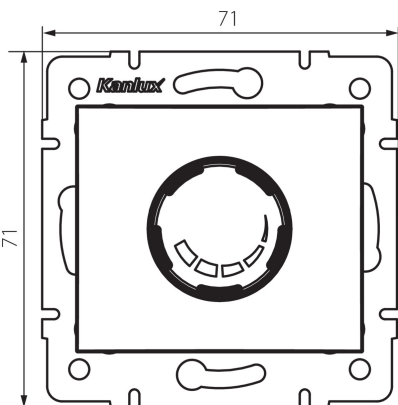

24846 DOMO 01-1160-143 sr

Поворотний диммер 500 Вт з фільтром

5905339248466

ЗАГАЛЬНІ ДАНІ:

Колір: срібний

Місце монтажу: для вбудовування в стіні

Місце використання: всередині

Ширина (мм): 71

Висота (мм): 71

Średnica puszki montażowej: 60

ТЕХНІЧНІ ХАРАКТЕРИСТИКИ:

Номинальна напруга (В): 250 AC

Номинальна частота (Гц): 50

Номинальна потужність (Вт): 500

Клас захисту від ураження електричним струмом: II

Діапазон температури оточення, впливу якої може

піддаватися продукт (°C): 5÷25

Тип з'єднання: клемник гвинтовий

Тип затиску: гвинтова клема

Матеріал: PC

Ступінь IP: 20

ДАНІ ЛОГІСТИКИ:

Як упаковано: 10

Вага коробки [кг]: 14.4996

Ширина коробки [см]: 36.5

Висота коробки [см]: 32

Довжина коробки [см]: 48.5

Обсяг коробки [м³]: 0.056648

24846 DOMO 01-1160-143 sr

Поворотний диммер 500 Вт з фільтром