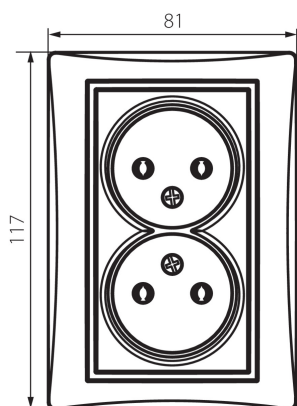

## 24859 DOMO 01-1280-143 sr

гніздо живлення подвійне без заземлення, повне

5905339248596

### ЗАГАЛЬНІ ДАНІ:

**Колір:** срібний

**Місце монтажу:** для вбудовування в стіні

**Ширина (мм):** 81

**Висота (мм):** 110

**Średnica puszki montażowej:** 68

**Głębokość montażu:** 25

**Кількість розеток:** 2

**Тип затиску:** гвинтова клемма

**Матеріал:** PC

**Ступінь IP:** 20

**Ширина споживчої упаковки [см]:** 5

**Висота споживчої упаковки [см]:** 18

**Вага коробки [кг]:** 14.1996

**Ширина коробки [см]:** 22

**Висота коробки [см]:** 51.2

**Довжина коробки [см]:** 49.5

**Обсяг коробки [м³]:** 0.055757