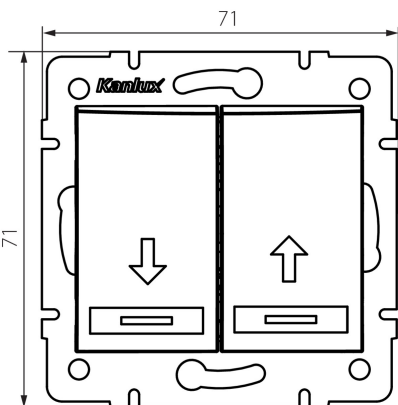

24862 DOMO 01-1310-243 sr

жалюзейвий електророз'єм

5905339248626

ЗАГАЛЬНІ ДАНІ:

Колір: срібний

Місце монтажу: для вбудовування в стіні

Підсвічування: Не застосовується

Ширина (мм): 71

Висота (мм): 71

Średnica puszki montażowej: 60

Głębokość montażu: 25

ТЕХНІЧНІ ХАРАКТЕРИСТИКИ:

Номинальна напруга (V): 250 AC

Матеріал: PC

Materiał styków: CuSn94

Тип затиску: Швидкокорознімне з'єднання

Матеріал: PC

Кількість важелів: 2

Номинальний струм (A): 10

Ступінь IP: 20

ДАНІ ЛОГІСТИКИ:

Як упаковано: 10

Кількість штук в проміжній упаковці: 10

Кількість штук у груповій упаковці: 120

Вага нетто одиниці [г]: 78

Граматура [г]: 91.75

Довжина споживчої упаковки [см]: 9

Ширина споживчої упаковки [см]: 5

Висота споживчої упаковки [см]: 14

Вага коробки [кг]: 11.01

Ширина коробки [см]: 25.5

Висота коробки [см]: 32