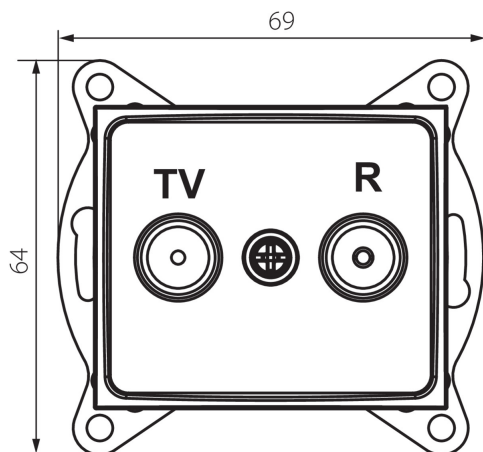

## 24863 DOMO 01-1320-043 sr

Прохідний роз'єм RTV

5905339248633

### ЗАГАЛЬНІ ДАНІ:

**Колір:** срібний

**Місце монтажу:** для вбудовування в стіні

**Ширина (мм):** 69

**Висота (мм):** 64

**Średnica puszki montażowej:** 60

**Кількість розеток:** 2

### ТЕХНІЧНІ ХАРАКТЕРИСТИКИ:

**Матеріал:** PC

**Тип розеток:** тв наскрізний

**Матеріал:** PC

**Ступінь IP:** 20