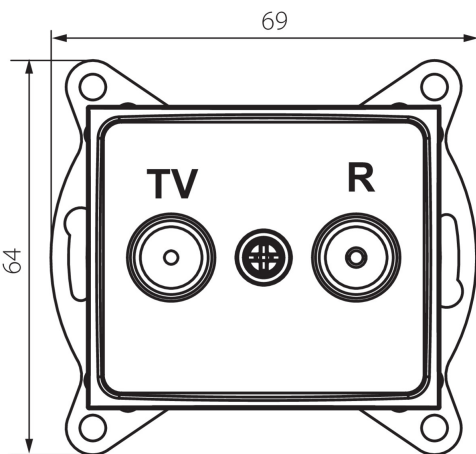

24864 DOMO 01-1330-043 sr

Крайовий роз'єм RTV

5905339248640

ЗАГАЛЬНІ ДАНІ:

Колір: срібний

Місце монтажу: для вбудовування в стіні

Ширина (мм): 69

Висота (мм): 64

Średnica puszki montażowej: 60

Кількість розеток: 2

ТЕХНІЧНІ ХАРАКТЕРИСТИКИ:

Матеріал: PC

Тип розеток: тв кінцевий

Матеріал: PC

Ступінь IP: 20

ДАНІ ЛОГІСТИКИ:

Висота споживчої упаковки [см]: 14

Вага коробки [кг]: 12.3096

Ширина коробки [см]: 25.5

Висота коробки [см]: 32

Довжина коробки [см]: 44

Обсяг коробки [м³]: 0.035904