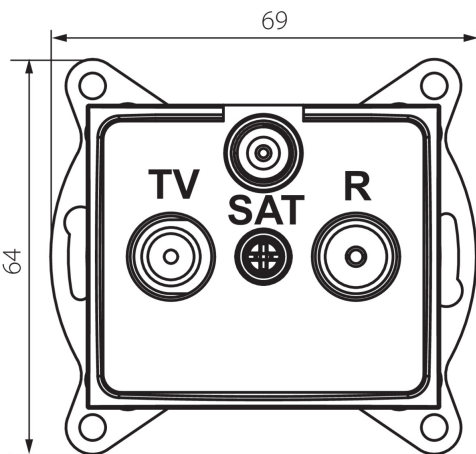

24865 DOMO 01-1340-043 sr

Прохідний роз'єм SAT-TV

5905339248657

ЗАГАЛЬНІ ДАНІ:

Колір: срібний

Місце монтажу: для вбудовування в стіні

Ширина (мм): 69

Висота (мм): 64

Średnica puszki montażowej: 60

Кількість розеток: 3

ТЕХНІЧНІ ХАРАКТЕРИСТИКИ:

Матеріал: PC

Тип розеток: тв-спутн наскрізний

Матеріал: PC

Ступінь IP: 20

ДАНІ ЛОГІСТИКИ:

Висота споживчої упаковки [см]: 14

Вага коробки [кг]: 13.0404

Ширина коробки [см]: 25.5

Висота коробки [см]: 32

Довжина коробки [см]: 44

Обсяг коробки [м³]: 0.035904