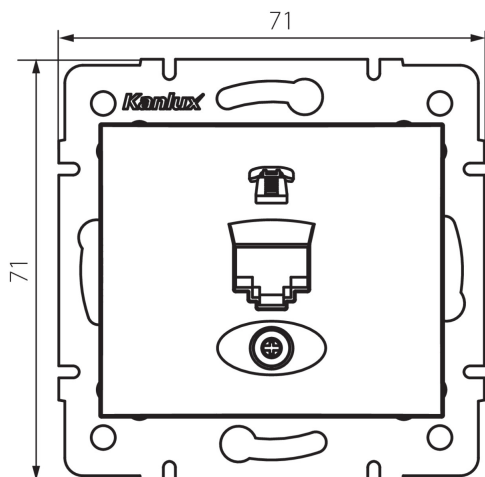

24869 DOMO 01-1370-043 sr

телефонне гніздо окреме (RJ11)

5905339248695

ЗАГАЛЬНІ ДАНІ:

Колір: срібний

Місце монтажу: для вбудовування в стіні

Ширина (мм): 71

Висота (мм): 71

Średnica puszki montażowej: 60

Кількість розеток: 1

ТЕХНІЧНІ ХАРАКТЕРИСТИКИ:

Матеріал: PC

Тип розеток: телефонний одинарний

Матеріал: PC

Ступінь IP: 20

ДАНІ ЛОГІСТИКИ:

Як упаковано: 10

Кількість штук в проміжній упаковці: 10

Кількість штук у груповій упаковці: 120

Вага нетто одиниці [г]: 56

Граматура [г]: 68.5

Довжина споживчої упаковки [см]: 10

Ширина споживчої упаковки [см]: 4

Висота споживчої упаковки [см]: 14

Вага коробки [кг]: 8.22

Ширина коробки [см]: 25.5

Висота коробки [см]: 32

Довжина коробки [см]: 44

Обсяг коробки [м³]: 0.035904