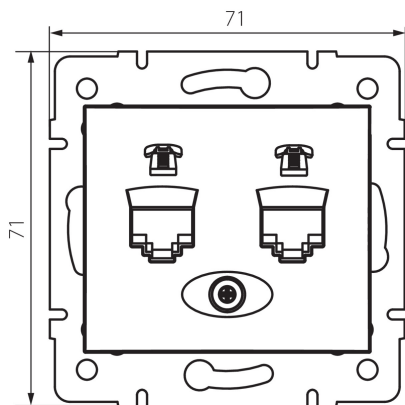

24870 DOMO 01-1380-043 sr

телефонний роз'єм подвійний незалежний (2xRJ11)

5905339248701

ЗАГАЛЬНІ ДАНІ:

Колір: срібний

Місце монтажу: для вбудовування в стіні

Ширина (мм): 71

Висота (мм): 71

Średnica puszki montażowej: 60

Кількість розеток: 2

ТЕХНІЧНІ ХАРАКТЕРИСТИКИ:

Матеріал: PC

Тип розеток: телефонний подвійний незалежний 2x rj11

Матеріал: PC

Ступінь IP: 20

ДАНІ ЛОГІСТИКИ:

Як упаковано: 10

Кількість штук в проміжній упаковці: 10

Кількість штук у груповій упаковці: 120

Вага нетто одиниці [г]: 62

Граматура [г]: 74.58

Довжина споживчої упаковки [см]: 10

Ширина споживчої упаковки [см]: 4.5

Висота споживчої упаковки [см]: 14

Вага коробки [кг]: 8.9496

Ширина коробки [см]: 25.5

Висота коробки [см]: 32

Довжина коробки [см]: 44

Обсяг коробки [м³]: 0.035904