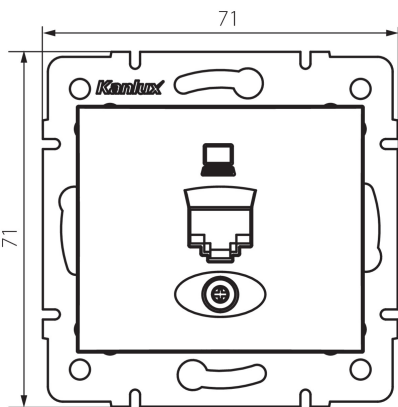

## 24871 DOMO 01-1390-043 sr

Одинарний комп'ютерний роз'єм (RJ45Cat 5e Jack)

5905339248718

### ЗАГАЛЬНІ ДАНІ:

**Колір:** срібний

**Місце монтажу:** для вбудовування в стіні

**Ширина (мм):** 71

**Висота (мм):** 71

**Średnica puszki montażowej:** 60

**Кількість розеток:** 1

**Ширина споживчої упаковки [см]:** 4

**Висота споживчої упаковки [см]:** 14

**Вага коробки [кг]:** 8.2296

**Ширина коробки [см]:** 25.5

**Висота коробки [см]:** 32

**Довжина коробки [см]:** 44

**Обсяг коробки [м³]:** 0.035904