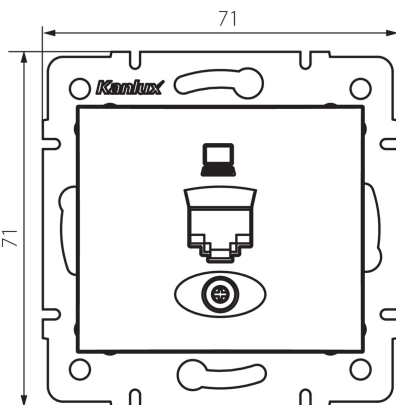

24872 DOMO 01-1400-043 sr

Одинарний комп'ютерний роз'єм (роз'єм RJ45Cat 6)

5905339248725

ЗАГАЛЬНІ ДАНІ:

Колір: срібний

Місце монтажу: для вбудовування в стіні

Ширина (мм): 71

Висота (мм): 71

Średnica puszki montażowej: 60

Кількість розеток: 1

ТЕХНІЧНІ ХАРАКТЕРИСТИКИ:

Матеріал: PC

Тип розеток: комп'ютерний одинарний rj45 cat 6

Матеріал: PC

Ступінь IP: 20

ДАНІ ЛОГІСТИКИ:

Висота споживчої упаковки [см]: 13

Вага коробки [кг]: 8.2296

Ширина коробки [см]: 25.5

Висота коробки [см]: 32

Довжина коробки [см]: 44

Обсяг коробки [м³]: 0.035904