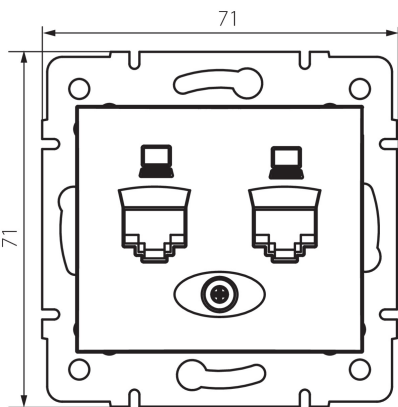

24874 DOMO 01-1420-043 sr

Подвійний незалежний комп'ютерний роз'єм (2x RJ45Cat 6 Jack)

5905339248749

ЗАГАЛЬНІ ДАНІ:

Колір: срібний

Місце монтажу: для вбудовування в стіні

Ширина (мм): 71

Висота (мм): 71

Średnica puszki montażowej: 60

Кількість розеток: 2

ТЕХНІЧНІ ХАРАКТЕРИСТИКИ:

Матеріал: PC

Тип розеток: комп'ютерний подвійний незалежний 2xRJ45 cat 6

Матеріал: PC

Ступінь IP: 20

ДАНІ ЛОГІСТИКИ:

Як упаковано: 10

Кількість штук в проміжній упаковці: 10

Кількість штук у груповій упаковці: 120

Вага нетто одиниці [г]: 64

Граматура [г]: 76.67

Довжина споживчої упаковки [см]: 9

Ширина споживчої упаковки [см]: 5

Висота споживчої упаковки [см]: 13

Вага коробки [кг]: 9.2004

Ширина коробки [см]: 25.5

Висота коробки [см]: 32

Довжина коробки [см]: 44

Обсяг коробки [м³]: 0.035904