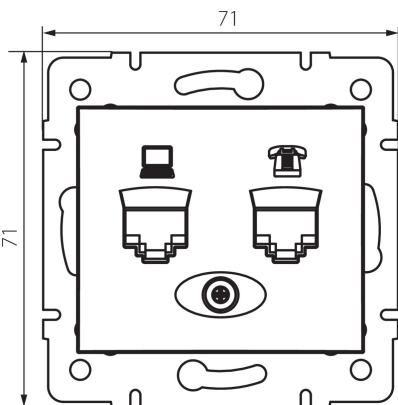

## 24875 DOMO 01-1430-043 sr

Комп'ютерно-телефонний роз'єм (RJ45 Cat 5e + RJ11)

5905339248756

### ЗАГАЛЬНІ ДАНІ:

**Колір:** срібний

**Місце монтажу:** для вбудовування в стіні

**Ширина (мм):** 71

**Висота (мм):** 71

**Średnica puszki montażowej:** 60

**Кількість розеток:** 2

### ТЕХНІЧНІ ХАРАКТЕРИСТИКИ:

**Матеріал:** PC

**Тип розеток:** комп'ютерно-телефонний rj45 cat 5e; rj11

**Матеріал:** PC

**Ступінь IP:** 20

**Ширина споживчої упаковки [см]:** 5

**Висота споживчої упаковки [см]:** 13

**Вага коробки [кг]:** 9.2004

**Ширина коробки [см]:** 25.5

**Висота коробки [см]:** 32

**Довжина коробки [см]:** 44

**Обсяг коробки [м³]:** 0.035904