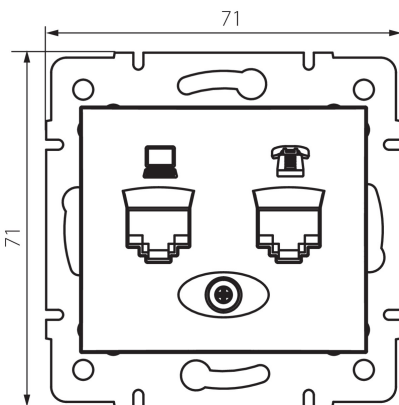

## 24876 DOMO 01-1440-043 sr

Комп'ютерно-телефонний роз'єм (RJ45 Cat 6 + RJ11)

5905339248763

### ЗАГАЛЬНІ ДАНІ:

**Колір:** срібний

**Місце монтажу:** для вбудовування в стіні

**Ширина (мм):** 71

**Висота (мм):** 71

**Średnica puszki montażowej:** 60

**Кількість розеток:** 2

### ТЕХНІЧНІ ХАРАКТЕРИСТИКИ:

**Матеріал:** PC

**Тип розеток:** комп'ютерно-телефонний rj45 cat 6; rj11

**Матеріал:** PC

**Ступінь IP:** 20

**Ширина споживчої упаковки [см]:** 5

**Висота споживчої упаковки [см]:** 14

**Вага коробки [кг]:** 9.2004

**Ширина коробки [см]:** 25.5

**Висота коробки [см]:** 32

**Довжина коробки [см]:** 44

**Обсяг коробки [м³]:** 0.035904