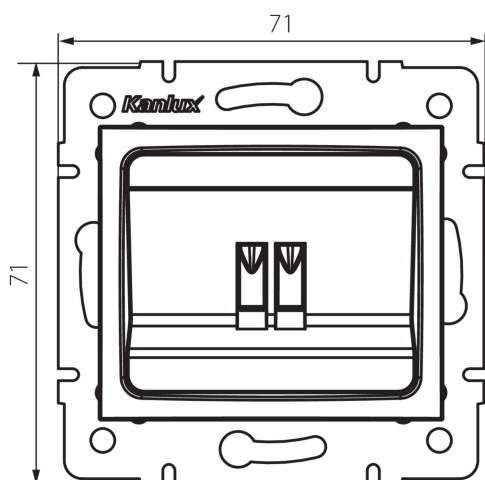

24877 DOMO 01-1450-043 sr

одинарний роз'єм для навушників

5905339248770

ЗАГАЛЬНІ ДАНІ:

Колір: срібний

Місце монтажу: для вбудовування в стіні

Ширина (мм): 71

Висота (мм): 71

Średnica puszki montażowej: 60

Кількість розеток: 1

ТЕХНІЧНІ ХАРАКТЕРИСТИКИ:

Матеріал: PC

Тип розеток: акустичне одинарне

Матеріал: PC

Ступінь IP: 20

ДАНІ ЛОГІСТИКИ:

Як упаковано: 10

Кількість штук в проміжній упаковці: 10

Кількість штук у груповій упаковці: 120

Вага нетто одиниці [г]: 58

Граматура [г]: 70.5

Довжина споживчої упаковки [см]: 10

Ширина споживчої упаковки [см]: 4

Висота споживчої упаковки [см]: 14

Вага коробки [кг]: 8.46

Ширина коробки [см]: 25.5

Висота коробки [см]: 32

Довжина коробки [см]: 44

Обсяг коробки [м³]: 0.035904