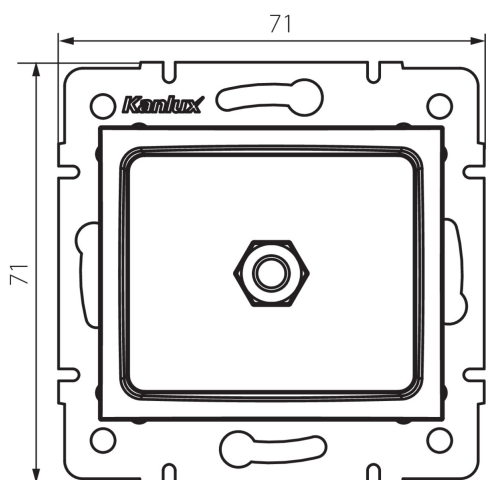

24879 DOMO 01-1830-043 sr

Гніздо еквіпотенційне

5905339248794

ЗАГАЛЬНІ ДАНІ:

Колір: срібний

Місце монтажу: для вбудовування в стіні

Ширина (мм): 71

Висота (мм): 71

Średnica puszki montażowej: 60

Кількість розеток: 1

ТЕХНІЧНІ ХАРАКТЕРИСТИКИ:

Матеріал: PC

Матеріал: PC

Ступінь IP: 20

ДАНІ ЛОГІСТИКИ:

Як упаковано: 10

Кількість штук в проміжній упаковці: 10

Кількість штук у груповій упаковці: 120

Вага нетто одиниці [г]: 64

Граматура [г]: 77

Довжина споживчої упаковки [см]: 10

Ширина споживчої упаковки [см]: 4

Висота споживчої упаковки [см]: 14

Вага коробки [кг]: 9.24

Ширина коробки [см]: 25.5

Висота коробки [см]: 32

Довжина коробки [см]: 44

Обсяг коробки [м³]: 0.035904