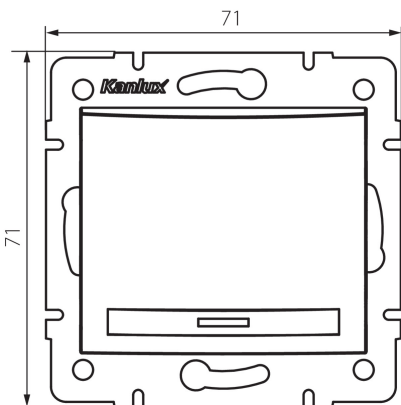

24888 DOMO 01-1000-241 gr

Однополюсний з'єднувач

5905339248886

ЗАГАЛЬНІ ДАНІ:

Колір: графітний
Місце монтажу: для вбудовування в стіні
Підсвічування: Не застосовується
Ширина (мм): 71
Висота (мм): 71
Średnica puszki montażowej: 60
Głębokość montażu: 25

ТЕХНІЧНІ ХАРАКТЕРИСТИКИ:

Номинальна напруга (V): 250 AC
Матеріал: PC
Materiał styków: CuSn94
Тип затиску: Швидкокорознімне з'єднання
Матеріал: PC
Кількість важелів: 1
Номинальний струм (A): 10
Ступінь IP: 20

ДАНІ ЛОГІСТИКИ:

Як упаковано: 10
Кількість штук в проміжній упаковці: 10
Кількість штук у груповій упаковці: 120
Вага нетто одиниці [г]: 76
Граматура [г]: 89.75
Довжина споживчої упаковки [см]: 10
Ширина споживчої упаковки [см]: 4
Висота споживчої упаковки [см]: 14
Вага коробки [кг]: 10.77
Ширина коробки [см]: 25.5
Висота коробки [см]: 32
Довжина коробки [см]: 44
Обсяг коробки [м³]: 0.035904