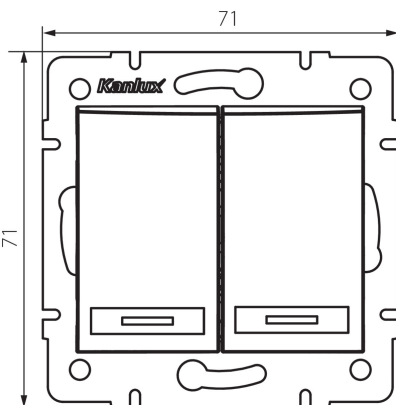

24892 DOMO 01-1022-241 gr

Вимикач подвійне

5905339248923

ЗАГАЛЬНІ ДАНІ:

Колір: графітний
Місце монтажу: для вбудовування в стіні
Підсвічування: Не застосовується
Ширина (мм): 71
Висота (мм): 71
Średnica puszki montażowej: 60
Głębokość montażu: 25

ТЕХНІЧНІ ХАРАКТЕРИСТИКИ:

Номинальна напруга (V): 250 AC
Матеріал: PC
Materiał styków: CuSn94
Тип затиску: Швидкокорознімне з'єднання
Матеріал: PC
Кількість важелів: 2
Номинальний струм (A): 10
Ступінь IP: 20

ДАНІ ЛОГІСТИКИ:

Як упаковано: 10
Кількість штук в проміжній упаковці: 10
Кількість штук у груповій упаковці: 120
Вага нетто одиниці [г]: 78
Граматура [г]: 91.75
Довжина споживчої упаковки [см]: 10
Ширина споживчої упаковки [см]: 4
Висота споживчої упаковки [см]: 14
Вага коробки [кг]: 11.01
Ширина коробки [см]: 25.5
Висота коробки [см]: 32
Довжина коробки [см]: 44
Обсяг коробки [м³]: 0.035904