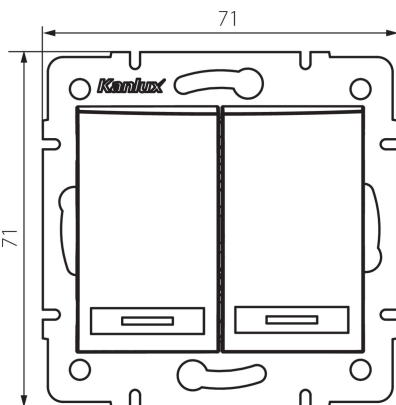

## 24893 DOMO 01-1023-241 gr

електророз'єм подвійний з LED

5905339248930

### ЗАГАЛЬНІ ДАНІ:

**Колір:** графітний  
**Місце монтажу:** для вбудовування в стіні  
**Підсвічування:** так  
**Ширина (мм):** 71  
**Висота (мм):** 71  
**Średnica puszki montażowej:** 60  
**Głębokość montażu:** 25

### ТЕХНІЧНІ ХАРАКТЕРИСТИКИ:

**Номинальна напруга (V):** 250 AC  
**Матеріал:** PC  
**Materiał styków:** CuSn94  
**Тип затиску:** Швидкокорознімне з'єднання  
**Матеріал:** PC  
**Кількість важелів:** 2  
**Номинальний струм (A):** 10  
**Ступінь IP:** 20

**24893** DOMO 01-1023-241 gr

---

електророз'єм подвійний з LED