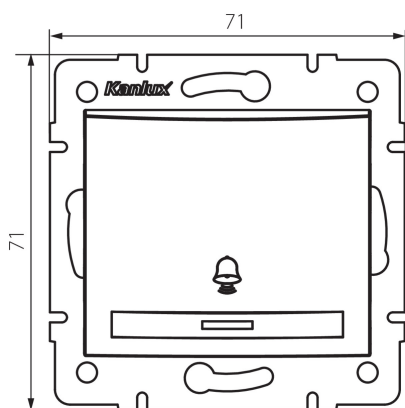

24894 DOMO 01-1030-241 gr

Замикає вимикач «дзвінок»

5905339248947

ЗАГАЛЬНІ ДАНІ:

Колір: графітний
Місце монтажу: для вбудовування в стіні
Підсвічування: Не застосовується
Ширина (мм): 71
Висота (мм): 71
Średnica puszki montażowej: 60
Głębokość montażu: 25

ТЕХНІЧНІ ХАРАКТЕРИСТИКИ:

Номинальна напруга (V): 250 AC
Матеріал: PC
Materiał styków: CuSn94
Тип затиску: Швидкокорознімне з'єднання
Матеріал: PC
Кількість важелів: 1
Номинальний струм (A): 10
Ступінь IP: 20

ДАНІ ЛОГІСТИКИ:

Як упаковано: 10
Кількість штук в проміжній упаковці: 10
Кількість штук у груповій упаковці: 120
Вага нетто одиниці [г]: 78
Граматура [г]: 92
Довжина споживчої упаковки [см]: 10
Ширина споживчої упаковки [см]: 4.5
Висота споживчої упаковки [см]: 14
Вага коробки [кг]: 11.04
Ширина коробки [см]: 25.5
Висота коробки [см]: 32
Довжина коробки [см]: 44
Обсяг коробки [м³]: 0.035904