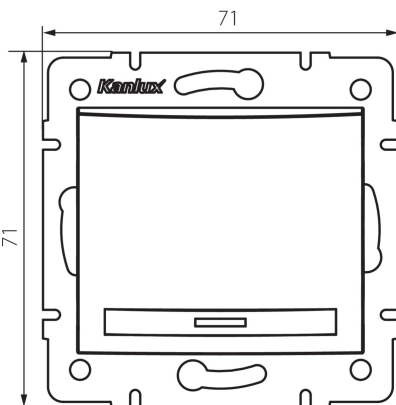

## 24895 DOMO 01-1050-241 gr

Сходовий вимикач

5905339248954

### ЗАГАЛЬНІ ДАНІ:

**Колір:** графітний  
**Місце монтажу:** для вбудовування в стіні  
**Підсвічування:** Не застосовується  
**Ширина (мм):** 71  
**Висота (мм):** 71  
**Średnica puszki montażowej:** 60  
**Głębokość montażu:** 25

### ТЕХНІЧНІ ХАРАКТЕРИСТИКИ:

**Номинальна напруга (V):** 250 AC  
**Матеріал:** PC  
**Materiał styków:** CuSn94  
**Тип затиску:** Швидкокорознімне з'єднання  
**Матеріал:** PC  
**Кількість важелів:** 1  
**Номинальний струм (A):** 10  
**Ступінь IP:** 20