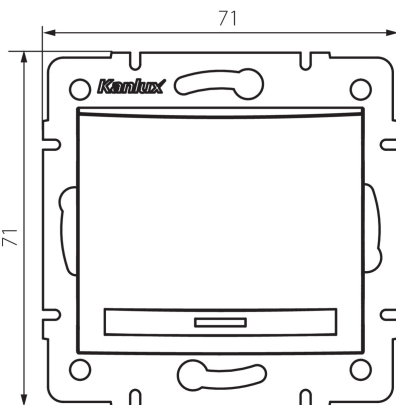

24897 DOMO 01-1070-241 gr

Перехресний вимикач

5905339248978

ЗАГАЛЬНІ ДАНІ:

Колір: графітний
Місце монтажу: для вбудовування в стіні
Підсвічування: Не застосовується
Ширина (мм): 71
Висота (мм): 71
Średnica puszki montażowej: 60
Głębokość montażu: 25

ТЕХНІЧНІ ХАРАКТЕРИСТИКИ:

Номинальна напруга (V): 250 AC
Матеріал: PC
Materiał styków: CuSn94
Тип затиску: Швидкокорознімне з'єднання
Матеріал: PC
Кількість важелів: 1
Номинальний струм (A): 10
Ступінь IP: 20

ДАНІ ЛОГІСТИКИ:

Як упаковано: 10
Кількість штук в проміжній упаковці: 10
Кількість штук у груповій упаковці: 120
Вага нетто одиниці [г]: 78
Граматура [г]: 92
Довжина споживчої упаковки [см]: 10
Ширина споживчої упаковки [см]: 4.5
Висота споживчої упаковки [см]: 14
Вага коробки [кг]: 11.04
Ширина коробки [см]: 25.5
Висота коробки [см]: 32
Довжина коробки [см]: 44
Обсяг коробки [м³]: 0.035904