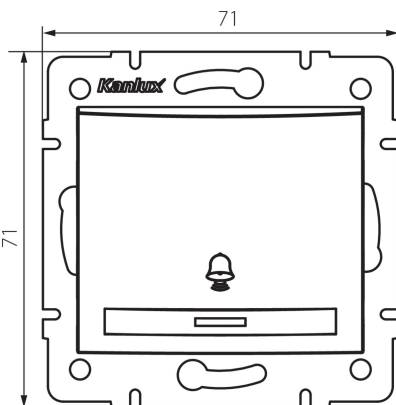

24898 DOMO 01-1080-241 gr

Замикає вимикач «дзвінок» з світлодіодом

5905339248985

ЗАГАЛЬНІ ДАНІ:

Колір: графітний
Місце монтажу: для вбудовування в стіні
Підсвічування: так
Ширина (мм): 71
Висота (мм): 71
Średnica puszki montażowej: 60
Głębokość montażu: 25

ТЕХНІЧНІ ХАРАКТЕРИСТИКИ:

Номинальна напруга (V): 250 AC
Матеріал: PC
Materiał styków: CuSn94
Тип затиску: Швидкокорознімне з'єднання
Матеріал: PC
Кількість важелів: 1
Номинальний струм (A): 10
Ступінь IP: 20

ДАНІ ЛОГІСТИКИ:

Як упаковано: 10
Кількість штук в проміжній упаковці: 10
Кількість штук у груповій упаковці: 120
Вага нетто одиниці [г]: 78
Граматура [г]: 91.75
Довжина споживчої упаковки [см]: 10
Ширина споживчої упаковки [см]: 4
Висота споживчої упаковки [см]: 14
Вага коробки [кг]: 11.01
Ширина коробки [см]: 25.5
Висота коробки [см]: 32
Довжина коробки [см]: 44
Обсяг коробки [м³]: 0.035904