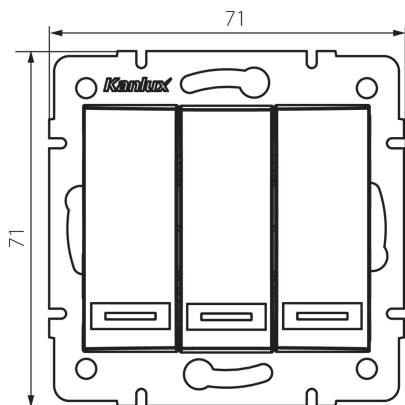

## 24899 DOMO 01-1090-241 gr

Потрійний вимикач

5905339248992

### ЗАГАЛЬНІ ДАНІ:

**Колір:** графітний  
**Місце монтажу:** для вбудовування в стіні  
**Підсвічування:** Не застосовується  
**Ширина (мм):** 71  
**Висота (мм):** 71  
**Średnica puszki montażowej:** 60  
**Głębokość montażu:** 25

### ТЕХНІЧНІ ХАРАКТЕРИСТИКИ:

**Номинальна напруга (V):** 250 AC  
**Матеріал:** PC  
**Materiał styków:** CuSn94  
**Тип затиску:** Швидкокорознімне з'єднання  
**Матеріал:** PC  
**Кількість важелів:** 3  
**Номинальний струм (A):** 10  
**Ступінь IP:** 20