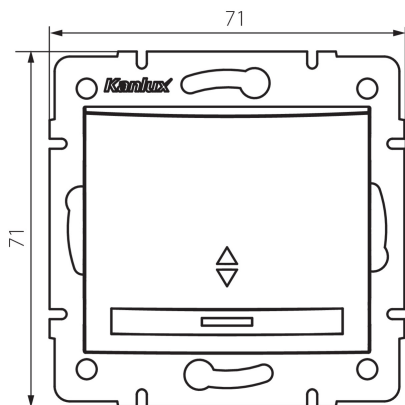

## 24904 DOMO 01-1140-241 gr

Світлодіодна сходовий вимикач

5905339249043

### ЗАГАЛЬНІ ДАНІ:

**Колір:** графітний  
**Місце монтажу:** для вбудовування в стіні  
**Підсвічування:** так  
**Ширина (мм):** 71  
**Висота (мм):** 71  
**Średnica puszki montażowej:** 60  
**Głębokość montażu:** 25

### ТЕХНІЧНІ ХАРАКТЕРИСТИКИ:

**Номинальна напруга (V):** 250 AC  
**Матеріал:** PC  
**Materiał styków:** CuSn94  
**Тип затиску:** Швидкокорознімне з'єднання  
**Матеріал:** PC  
**Кількість важелів:** 1  
**Номинальний струм (A):** 10  
**Ступінь IP:** 20