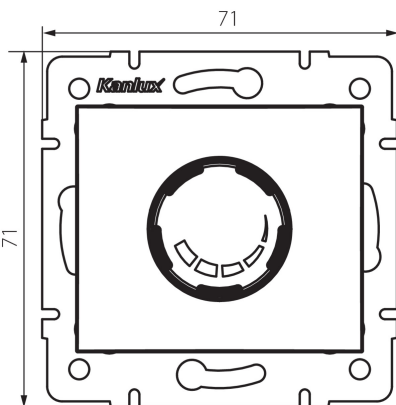

24905 DOMO 01-1160-141 gr

Поворотний диммер 500 Вт з фільтром

5905339249050

ЗАГАЛЬНІ ДАНІ:

Колір: графітний
Місце монтажу: для вбудовування в стіні
Місце використання: всередині
Ширина (мм): 71
Висота (мм): 71
Średnica puszki montażowej: 60

ТЕХНІЧНІ ХАРАКТЕРИСТИКИ:

Номинальна напруга (В): 250 AC
Номинальна частота (Гц): 50
Номинальна потужність (Вт): 500
Клас захисту від ураження електричним струмом: II
Діапазон температури оточення, впливу якої може піддаватися продукт (°C): 5÷25
Тип з'єднання: клемник гвинтовий
Тип затиску: гвинтова клема
Матеріал: PC
Ступінь IP: 20

ДАНІ ЛОГІСТИКИ:

Як упаковано: 10
Кількість штук в проміжній упаковці: 10
Кількість штук у груповій упаковці: 120
Вага нетто одиниці [г]: 102
Граматура [г]: 120.83
Довжина споживчої упаковки [см]: 10
Ширина споживчої упаковки [см]: 7
Висота споживчої упаковки [см]: 14
Вага коробки [кг]: 14.4996
Ширина коробки [см]: 36.5
Висота коробки [см]: 32
Довжина коробки [см]: 48.5
Обсяг коробки [м³]: 0.056648