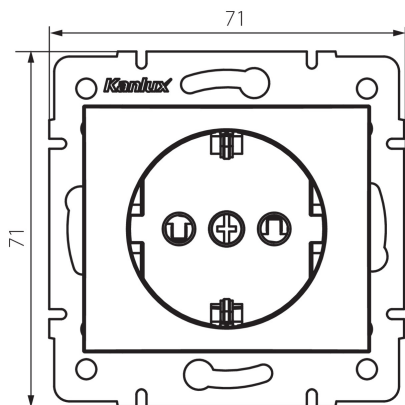

24911 DOMO 01-1240-141 gr

Одинарна розетка Schuko з захистом контактів

5905339249111

ЗАГАЛЬНІ ДАНІ:

Колір: графітний
Місце монтажу: для вбудовування в стіні
Захист контактів: так
Ширина (мм): 71
Висота (мм): 71
Średnica puszki montażowej: 60
Głębokość montażu: 25
Кількість розеток: 1

ТЕХНІЧНІ ХАРАКТЕРИСТИКИ:

Номінальна напруга (V): 250 AC
Номінальний струм (A): 16
Клас захисту від ураження електричним струмом: I
Матеріал: PC
Materiał styków: CuSn94
Тип заземлення: тип f
Тип затиску: гвинтова клемма
Матеріал: PC
Ступінь IP: 20

ДАНІ ЛОГІСТИКИ:

Як упаковано: 10
Кількість штук в проміжній упаковці: 10
Кількість штук у груповій упаковці: 120
Вага нетто одиниці [г]: 70
Граматура [г]: 84
Довжина споживчої упаковки [см]: 10
Ширина споживчої упаковки [см]: 5
Висота споживчої упаковки [см]: 14
Вага коробки [кг]: 10.08
Ширина коробки [см]: 26.5
Висота коробки [см]: 32
Довжина коробки [см]: 44
Обсяг коробки [м³]: 0.037312