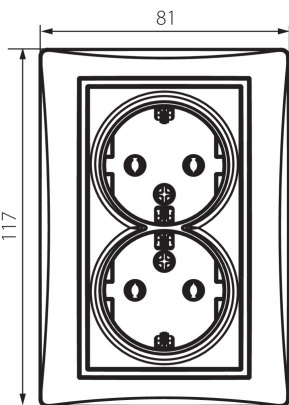

24917 DOMO 01-1270-141 gr

гніздо живлення подвійне Schuko, повне

5905339249173

ЗАГАЛЬНІ ДАНІ:

Колір: графітний
Місце монтажу: для вбудовування в стіні
Ширина (мм): 81
Висота (мм): 110
Średnica puszki montażowej: 68
Głębokość montażu: 25
Кількість розеток: 2

ТЕХНІЧНІ ХАРАКТЕРИСТИКИ:

Номинальна напруга (V): 250 AC
Номинальний струм (A): 16
Клас захисту від ураження електричним струмом: I
Матеріал: PC
Materiał styków: CuSn94
Тип заземлення: тип f
Тип затиску: гвинтова клемма
Матеріал: PC
Ступінь IP: 20

ДАНІ ЛОГІСТИКИ:

Як упаковано: 10
Кількість штук в проміжній упаковці: 10
Кількість штук у груповій упаковці: 120
Вага нетто одиниці [г]: 116
Граматура [г]: 134.58
Довжина споживчої упаковки [см]: 9
Ширина споживчої упаковки [см]: 5
Висота споживчої упаковки [см]: 18
Вага коробки [кг]: 16.1496
Ширина коробки [см]: 25
Висота коробки [см]: 52.5
Довжина коробки [см]: 52
Обсяг коробки [м³]: 0.06825