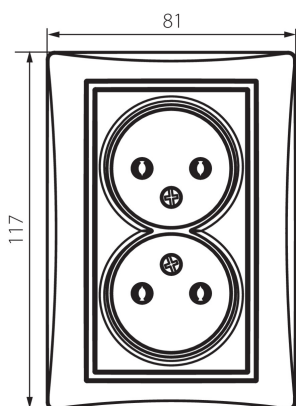

24918 DOMO 01-1280-141 gr

гніздо живлення подвійне без заземлення, повне

5905339249180

ЗАГАЛЬНІ ДАНІ:

Колір: графітний
Місце монтажу: для вбудовування в стіні
Ширина (мм): 81
Висота (мм): 110
Średnica puszki montażowej: 68
Głębokość montażu: 25
Кількість розеток: 2

ТЕХНІЧНІ ХАРАКТЕРИСТИКИ:

Номинальна напруга (V): 250 AC
Номинальний струм (A): 16
Клас захисту від ураження електричним струмом: II
Матеріал: PC
Materiał styków: CuSn94
Тип заземлення: 2P
Тип затиску: гвинтова клемма
Матеріал: PC
Ступінь IP: 20

ДАНІ ЛОГІСТИКИ:

Як упаковано: 10
Кількість штук в проміжній упаковці: 10
Кількість штук у груповій упаковці: 120
Вага нетто одиниці [г]: 102
Граматура [г]: 118.33
Довжина споживчої упаковки [см]: 10
Ширина споживчої упаковки [см]: 5
Висота споживчої упаковки [см]: 18
Вага коробки [кг]: 14.1996
Ширина коробки [см]: 22
Висота коробки [см]: 51.2
Довжина коробки [см]: 49.5
Обсяг коробки [м³]: 0.055757