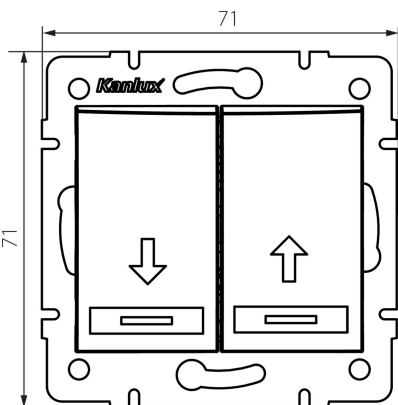

24921 DOMO 01-1310-241 gr

жалюзейвий електророз'єм

5905339249210

ЗАГАЛЬНІ ДАНІ:

Колір: графітний

Місце монтажу: для вбудовування в стіні

Підсвічування: Не застосовується

Ширина (мм): 71

Висота (мм): 71

Średnica puszki montażowej: 60

Głębokość montażu: 25

ТЕХНІЧНІ ХАРАКТЕРИСТИКИ:

Номинальна напруга (V): 250 AC

Матеріал: PC

Materiał styków: CuSn94

Тип затиску: Швидкокорознімне з'єднання

Матеріал: PC

Кількість важелів: 2

Номинальний струм (A): 10

Ступінь IP: 20

ДАНІ ЛОГІСТИКИ:

Як упаковано: 10

Кількість штук в проміжній упаковці: 10

Кількість штук у груповій упаковці: 120

Вага нетто одиниці [г]: 78

Граматура [г]: 91.83

Довжина споживчої упаковки [см]: 9

Ширина споживчої упаковки [см]: 5

Висота споживчої упаковки [см]: 14

Вага коробки [кг]: 11.0196

Ширина коробки [см]: 25.5

Висота коробки [см]: 32