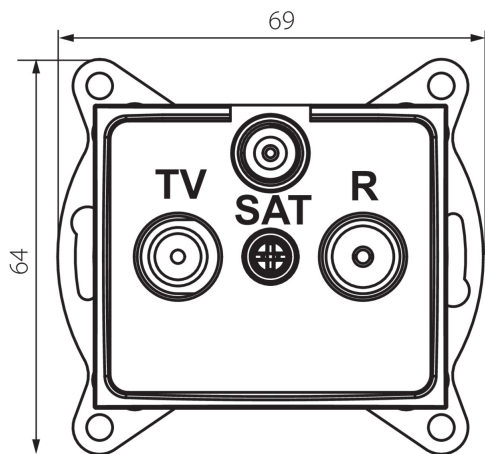

24925 DOMO 01-1350-041 gr

Крайовий роз'єм SAT-TV

5905339249258

ЗАГАЛЬНІ ДАНІ:

Колір: графітний
Місце монтажу: для вбудовування в стіні
Ширина (мм): 69
Висота (мм): 64
Średnica puszki montażowej: 60
Кількість розеток: 3

ТЕХНІЧНІ ХАРАКТЕРИСТИКИ:

Матеріал: PC
Тип розеток: тв-спутн кінцевий
Матеріал: PC
Ступінь IP: 20

ДАНІ ЛОГІСТИКИ:

Як упаковано: 10
Кількість штук в проміжній упаковці: 10
Кількість штук у груповій упаковці: 120
Вага нетто одиниці [г]: 96
Граматура [г]: 108.58
Довжина споживчої упаковки [см]: 10
Ширина споживчої упаковки [см]: 4
Висота споживчої упаковки [см]: 14
Вага коробки [кг]: 13.0296
Ширина коробки [см]: 25.5
Висота коробки [см]: 32
Довжина коробки [см]: 44
Обсяг коробки [м³]: 0.035904