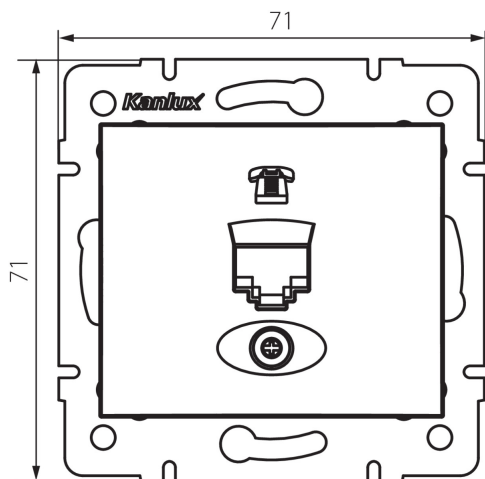

## 24928 DOMO 01-1370-041 gr

телефонне гніздо окреме (RJ11)

5905339249289

### ЗАГАЛЬНІ ДАНІ:

**Колір:** графітний  
**Місце монтажу:** для вбудовування в стіні  
**Ширина (мм):** 71  
**Висота (мм):** 71  
**Średnica puszki montażowej:** 60  
**Кількість розеток:** 1

### ТЕХНІЧНІ ХАРАКТЕРИСТИКИ:

**Матеріал:** PC  
**Тип розеток:** телефонний одинарний  
**Матеріал:** PC  
**Ступінь IP:** 20