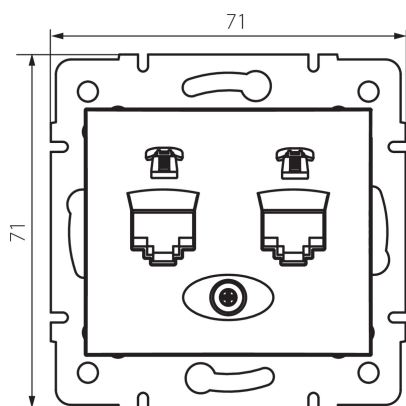

## 24929 DOMO 01-1380-041 gr

телефонний роз'єм подвійний незалежний (2xRJ11)

5905339249296

### ЗАГАЛЬНІ ДАНІ:

**Колір:** графітний  
**Місце монтажу:** для вбудовування в стіні  
**Ширина (мм):** 71  
**Висота (мм):** 71  
**Średnica puszki montażowej:** 60  
**Кількість розеток:** 2

### ТЕХНІЧНІ ХАРАКТЕРИСТИКИ:

**Матеріал:** PC  
**Тип розеток:** телефонний подвійний незалежний 2x rj11  
**Матеріал:** PC  
**Ступінь IP:** 20