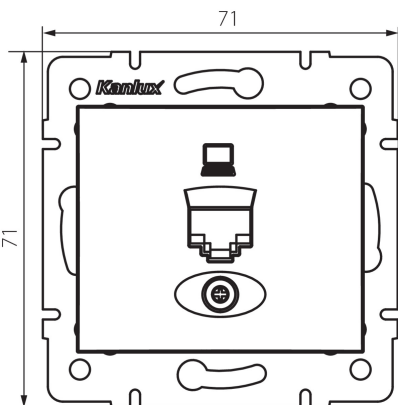

24930 DOMO 01-1390-041 gr

Одинарний комп'ютерний роз'єм (RJ45Cat 5e Jack)

5905339249302

ЗАГАЛЬНІ ДАНІ:

Колір: графітний

Місце монтажу: для вбудовування в стіні

Ширина (мм): 71

Висота (мм): 71

Średnica puszki montażowej: 60

Кількість розеток: 1

ТЕХНІЧНІ ХАРАКТЕРИСТИКИ:

Матеріал: PC

Тип розеток: комп'ютерний одинарний rj45 cat 5e

Матеріал: PC

Ступінь IP: 20

ДАНІ ЛОГІСТИКИ:

Як упаковано: 10

Кількість штук в проміжній упаковці: 10

Кількість штук у груповій упаковці: 120

Вага нетто одиниці [г]: 56

Граматура [г]: 68.58

Довжина споживчої упаковки [см]: 10

Ширина споживчої упаковки [см]: 4

Висота споживчої упаковки [см]: 14

Вага коробки [кг]: 8.2296

Ширина коробки [см]: 25.5

Висота коробки [см]: 32

Довжина коробки [см]: 44

Обсяг коробки [м³]: 0.035904