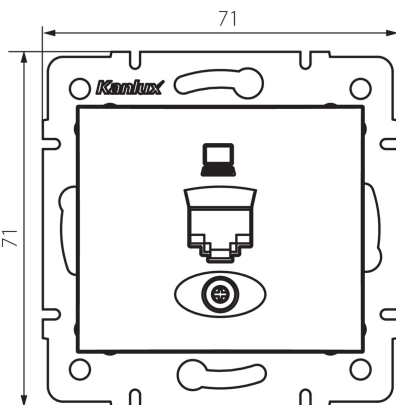

24931 DOMO 01-1400-041 gr

Одинарний комп'ютерний роз'єм (роз'єм RJ45Cat 6)

5905339249319

ЗАГАЛЬНІ ДАНІ:

Колір: графітний
Місце монтажу: для вбудовування в стіні
Ширина (мм): 71
Висота (мм): 71
Średnica puszki montażowej: 60
Кількість розеток: 1

ТЕХНІЧНІ ХАРАКТЕРИСТИКИ:

Матеріал: PC
Тип розеток: комп'ютерний одинарний rj45 cat 6
Матеріал: PC
Ступінь IP: 20

ДАНІ ЛОГІСТИКИ:

Як упаковано: 10
Кількість штук в проміжній упаковці: 10
Кількість штук у груповій упаковці: 120
Вага нетто одиниці [г]: 56
Граматура [г]: 68.58
Довжина споживчої упаковки [см]: 9
Ширина споживчої упаковки [см]: 4
Висота споживчої упаковки [см]: 13
Вага коробки [кг]: 8.2296
Ширина коробки [см]: 25.5
Висота коробки [см]: 32
Довжина коробки [см]: 44
Обсяг коробки [м³]: 0.035904