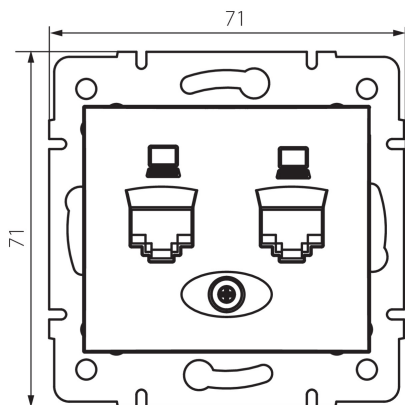

24933 DOMO 01-1420-041 gr

Подвійний незалежний комп'ютерний роз'єм (2x RJ45Cat 6 Jack)

5905339249333

ЗАГАЛЬНІ ДАНІ:

Колір: графітний

Місце монтажу: для вбудовування в стіні

Ширина (мм): 71

Висота (мм): 71

Średnica puszki montażowej: 60

Кількість розеток: 2

ТЕХНІЧНІ ХАРАКТЕРИСТИКИ:

Матеріал: PC

Тип розеток: комп'ютерний подвійний незалежний 2xRJ45 cat 6

Матеріал: PC

Ступінь IP: 20

ДАНІ ЛОГІСТИКИ:

Як упаковано: 10

Кількість штук в проміжній упаковці: 10

Кількість штук у груповій упаковці: 120

Вага нетто одиниці [г]: 64

Граматура [г]: 76.67

Довжина споживчої упаковки [см]: 9

Ширина споживчої упаковки [см]: 5

Висота споживчої упаковки [см]: 13

Вага коробки [кг]: 9.2004

Ширина коробки [см]: 25.5

Висота коробки [см]: 32

Довжина коробки [см]: 44

Обсяг коробки [м³]: 0.035904