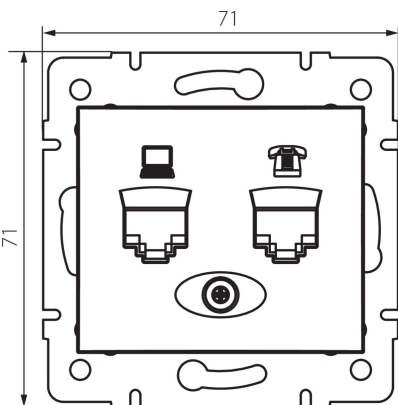

24934 DOMO 01-1430-041 gr

Комп'ютерно-телефонний роз'єм (RJ45 Cat 5e + RJ11)

5905339249340

ЗАГАЛЬНІ ДАНІ:

Колір: графітний

Місце монтажу: для вбудовування в стіні

Ширина (мм): 71

Висота (мм): 71

Średnica puszki montażowej: 60

Кількість розеток: 2

ТЕХНІЧНІ ХАРАКТЕРИСТИКИ:

Матеріал: PC

Тип розеток: комп'ютерно-телефонний rj45 cat 5e; rj11

Матеріал: PC

Ступінь IP: 20

ДАНІ ЛОГІСТИКИ:

Як упаковано: 10

Кількість штук в проміжній упаковці: 10

Кількість штук у груповій упаковці: 120

Вага нетто одиниці [г]: 64

Граматура [г]: 76.67

Довжина споживчої упаковки [см]: 9

Ширина споживчої упаковки [см]: 5

Висота споживчої упаковки [см]: 13

Вага коробки [кг]: 9.2004

Ширина коробки [см]: 25.5

Висота коробки [см]: 32

Довжина коробки [см]: 44

Обсяг коробки [м³]: 0.035904