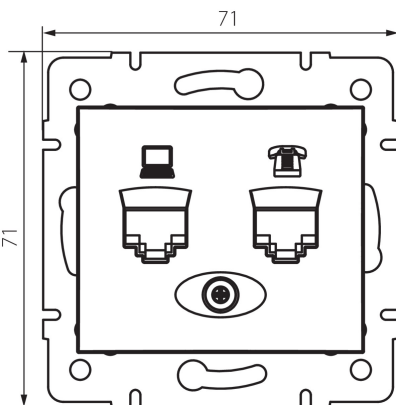

24935 DOMO 01-1440-041 gr

Комп'ютерно-телефонний роз'єм (RJ45 Cat 6 + RJ11)

5905339249357

ЗАГАЛЬНІ ДАНІ:

Колір: графітний
Місце монтажу: для вбудовування в стіні
Ширина (мм): 71
Висота (мм): 71
Średnica puszki montażowej: 60
Кількість розеток: 2

ТЕХНІЧНІ ХАРАКТЕРИСТИКИ:

Матеріал: PC
Тип розеток: комп'ютерно-телефонний rj45 cat 6; rj11
Матеріал: PC
Ступінь IP: 20

ДАНІ ЛОГІСТИКИ:

Як упаковано: 10
Кількість штук в проміжній упаковці: 10
Кількість штук у груповій упаковці: 120
Вага нетто одиниці [г]: 64
Граматура [г]: 76.67
Довжина споживчої упаковки [см]: 10
Ширина споживчої упаковки [см]: 5
Висота споживчої упаковки [см]: 14
Вага коробки [кг]: 9.2004
Ширина коробки [см]: 25.5
Висота коробки [см]: 32
Довжина коробки [см]: 44
Обсяг коробки [м³]: 0.035904