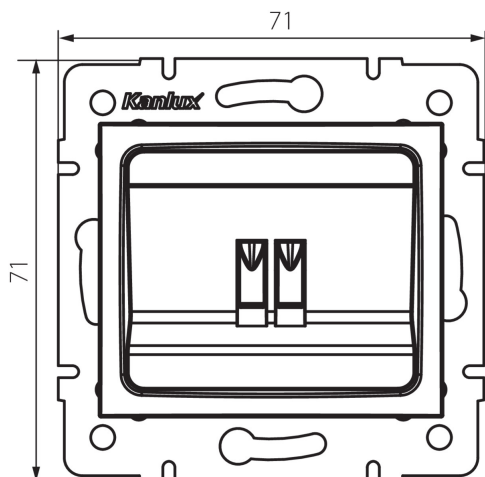

24936 DOMO 01-1450-041 gr

одинарний роз'єм для навушників

5905339249364

ЗАГАЛЬНІ ДАНІ:

Колір: графітний
Місце монтажу: для вбудовування в стіні
Ширина (мм): 71
Висота (мм): 71
Średnica puszki montażowej: 60
Кількість розеток: 1

ТЕХНІЧНІ ХАРАКТЕРИСТИКИ:

Матеріал: PC
Тип розеток: акустичне одинарне
Матеріал: PC
Ступінь IP: 20

ДАНІ ЛОГІСТИКИ:

Як упаковано: 10
Кількість штук в проміжній упаковці: 10
Кількість штук у груповій упаковці: 120
Вага нетто одиниці [г]: 58
Граматура [г]: 70.5
Довжина споживчої упаковки [см]: 10
Ширина споживчої упаковки [см]: 4
Висота споживчої упаковки [см]: 14
Вага коробки [кг]: 8.46
Ширина коробки [см]: 25.5
Висота коробки [см]: 32
Довжина коробки [см]: 44
Обсяг коробки [м³]: 0.035904