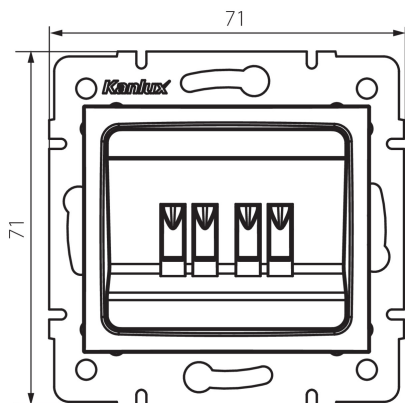

24937 DOMO 01-1820-041 gr

подвійний роз'єм для навушників

5905339249371

ЗАГАЛЬНІ ДАНІ:

Колір: графітний
Місце монтажу: для вбудовування в стіні
Ширина (мм): 71
Висота (мм): 71
Średnica puszki montażowej: 60
Кількість розеток: 2

ТЕХНІЧНІ ХАРАКТЕРИСТИКИ:

Матеріал: PC
Матеріал: PC
Ступінь IP: 20

ДАНІ ЛОГІСТИКИ:

Як упаковано: 10
Кількість штук в проміжній упаковці: 10
Кількість штук у груповій упаковці: 120
Вага нетто одиниці [г]: 66
Граматура [г]: 78.5
Довжина споживчої упаковки [см]: 10
Ширина споживчої упаковки [см]: 4
Висота споживчої упаковки [см]: 14
Вага коробки [кг]: 9.42
Ширина коробки [см]: 25.5
Висота коробки [см]: 32
Довжина коробки [см]: 44
Обсяг коробки [м³]: 0.035904