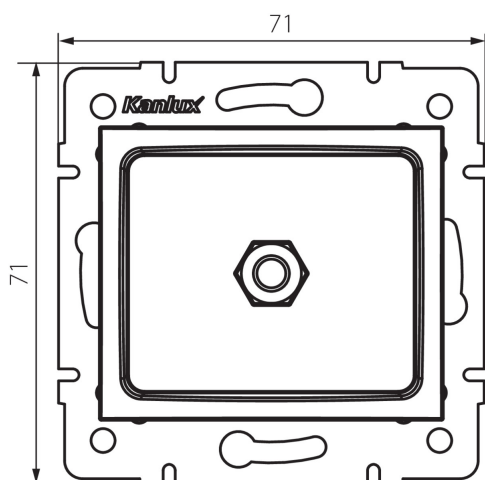

## 24938 DOMO 01-1830-041 gr

Гніздо еквіпотенційне

5905339249388

### ЗАГАЛЬНІ ДАНІ:

**Колір:** графітний  
**Місце монтажу:** для вбудовування в стіні  
**Ширина (мм):** 71  
**Висота (мм):** 71  
**Średnica puszki montażowej:** 60  
**Кількість розеток:** 1

### ТЕХНІЧНІ ХАРАКТЕРИСТИКИ:

**Матеріал:** PC  
**Матеріал:** PC  
**Ступінь IP:** 20