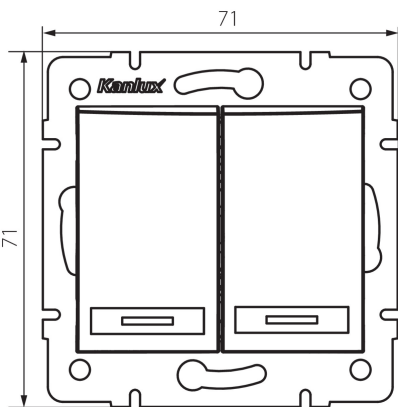

24951 DOMO 01-1022-230 pe

Вимикач подвійне

5905339249517

ЗАГАЛЬНІ ДАНІ:

Колір: перлово-білий

Місце монтажу: для вбудовування в стіні

Підсвічування: Не застосовується

Ширина (мм): 71

Висота (мм): 71

Średnica puszki montażowej: 60

Głębokość montażu: 25

ТЕХНІЧНІ ХАРАКТЕРИСТИКИ:

Номинальна напруга (V): 250 AC

Матеріал: PC

Materiał styków: CuSn94

Тип затиску: Швидкокорознімне з'єднання

Матеріал: PC

Кількість важелів: 2

Номинальний струм (A): 10

Ступінь IP: 20

ДАНІ ЛОГІСТИКИ:

Як упаковано: 10

Кількість штук в проміжній упаковці: 10

Кількість штук у груповій упаковці: 120

Вага нетто одиниці [г]: 78

Граматура [г]: 91.75

Довжина споживчої упаковки [см]: 10

Ширина споживчої упаковки [см]: 4

Висота споживчої упаковки [см]: 14

Вага коробки [кг]: 11.01

Ширина коробки [см]: 25.5

Висота коробки [см]: 32