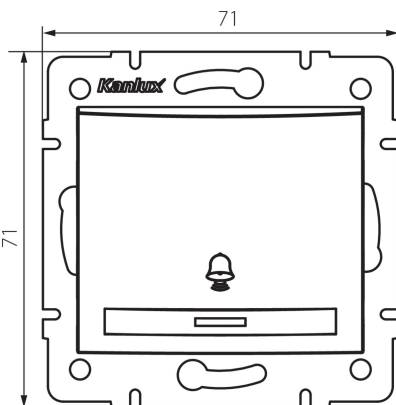

### ЗАГАЛЬНІ ДАНІ:

**Колір:** перлово-білий

**Місце монтажу:** для вбудовування в стіні

**Підсвічування:** Не застосовується

**Ширина (мм):** 71

**Висота (мм):** 71

**Średnica puszki montażowej:** 60

**Głębokość montażu:** 25

### ТЕХНІЧНІ ХАРАКТЕРИСТИКИ:

**Номинальна напруга (V):** 250 AC

**Матеріал:** PC

**Materiał styków:** CuSn94

**Тип затиску:** Швидкокорознімне з'єднання

**Матеріал:** PC

**Кількість важелів:** 1

**Номинальний струм (A):** 10